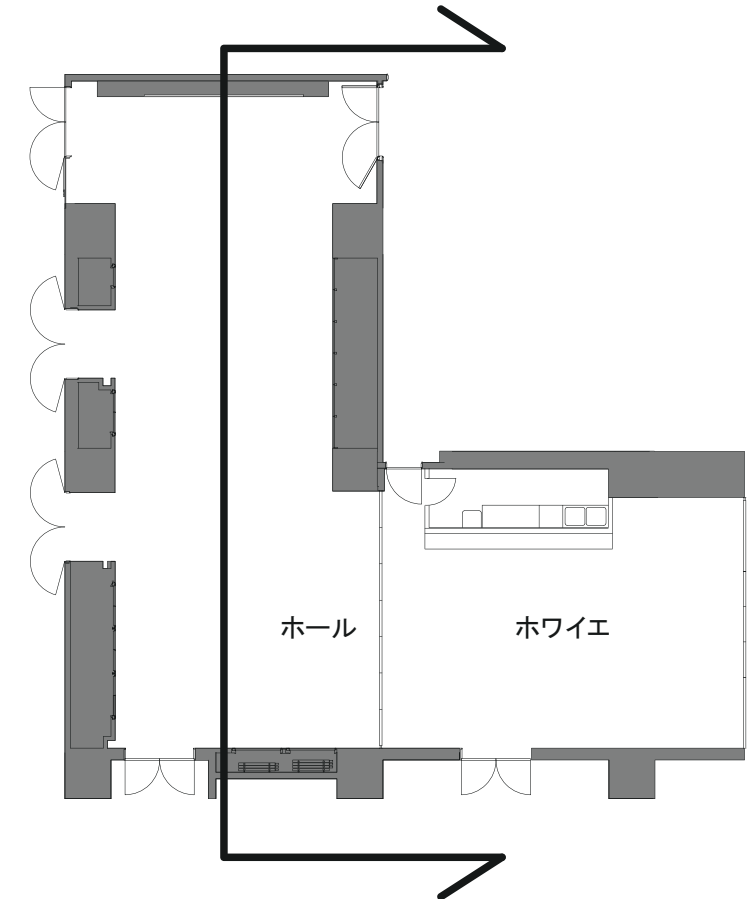

ホール

ホワイエ

※施工物制作等、必要な場合は必ず現地での実測をお願いします。
2024年10月更新。本図面は、予告なく変更される場合があります。

SHIBUYA CAST. SPACE

多目的スペース
立面図 (東面)

1/ 50 (A3)

催事名/

日付/

SHIBUYA CAST. SPACE
住所:
TEL:

※施工物制作等、必要な場合は必ず現地での実測をお願いします。
2024年10月更新。本図面は、予告なく変更される場合があります。

SHIBUYA CAST. SPACE

多目的スペース
立面図（西面）

1/ 50 (A3)

催事名/

日付/

SHIBUYA CAST. SPACE

住所:
TEL:

ホール

※施工物制作等、必要な場合は必ず現地での実測をお願いします。
2024年10月更新。本図面は、予告なく変更される場合があります。

SHIBUYA CAST. SPACE

多目的スペース
立面図 (南面)

1/ 50 (A3)

催事名/

日付/

SHIBUYA CAST. SPACE

住所:
TEL:

ホール

※施工物制作等、必要な場合は必ず現地での実測をお願いします。
2024年10月更新。本図面は、予告なく変更される場合があります。

SHIBUYA CAST. SPACE

多目的スペース
立面図(北面)

1/50 (A3)

催事名/