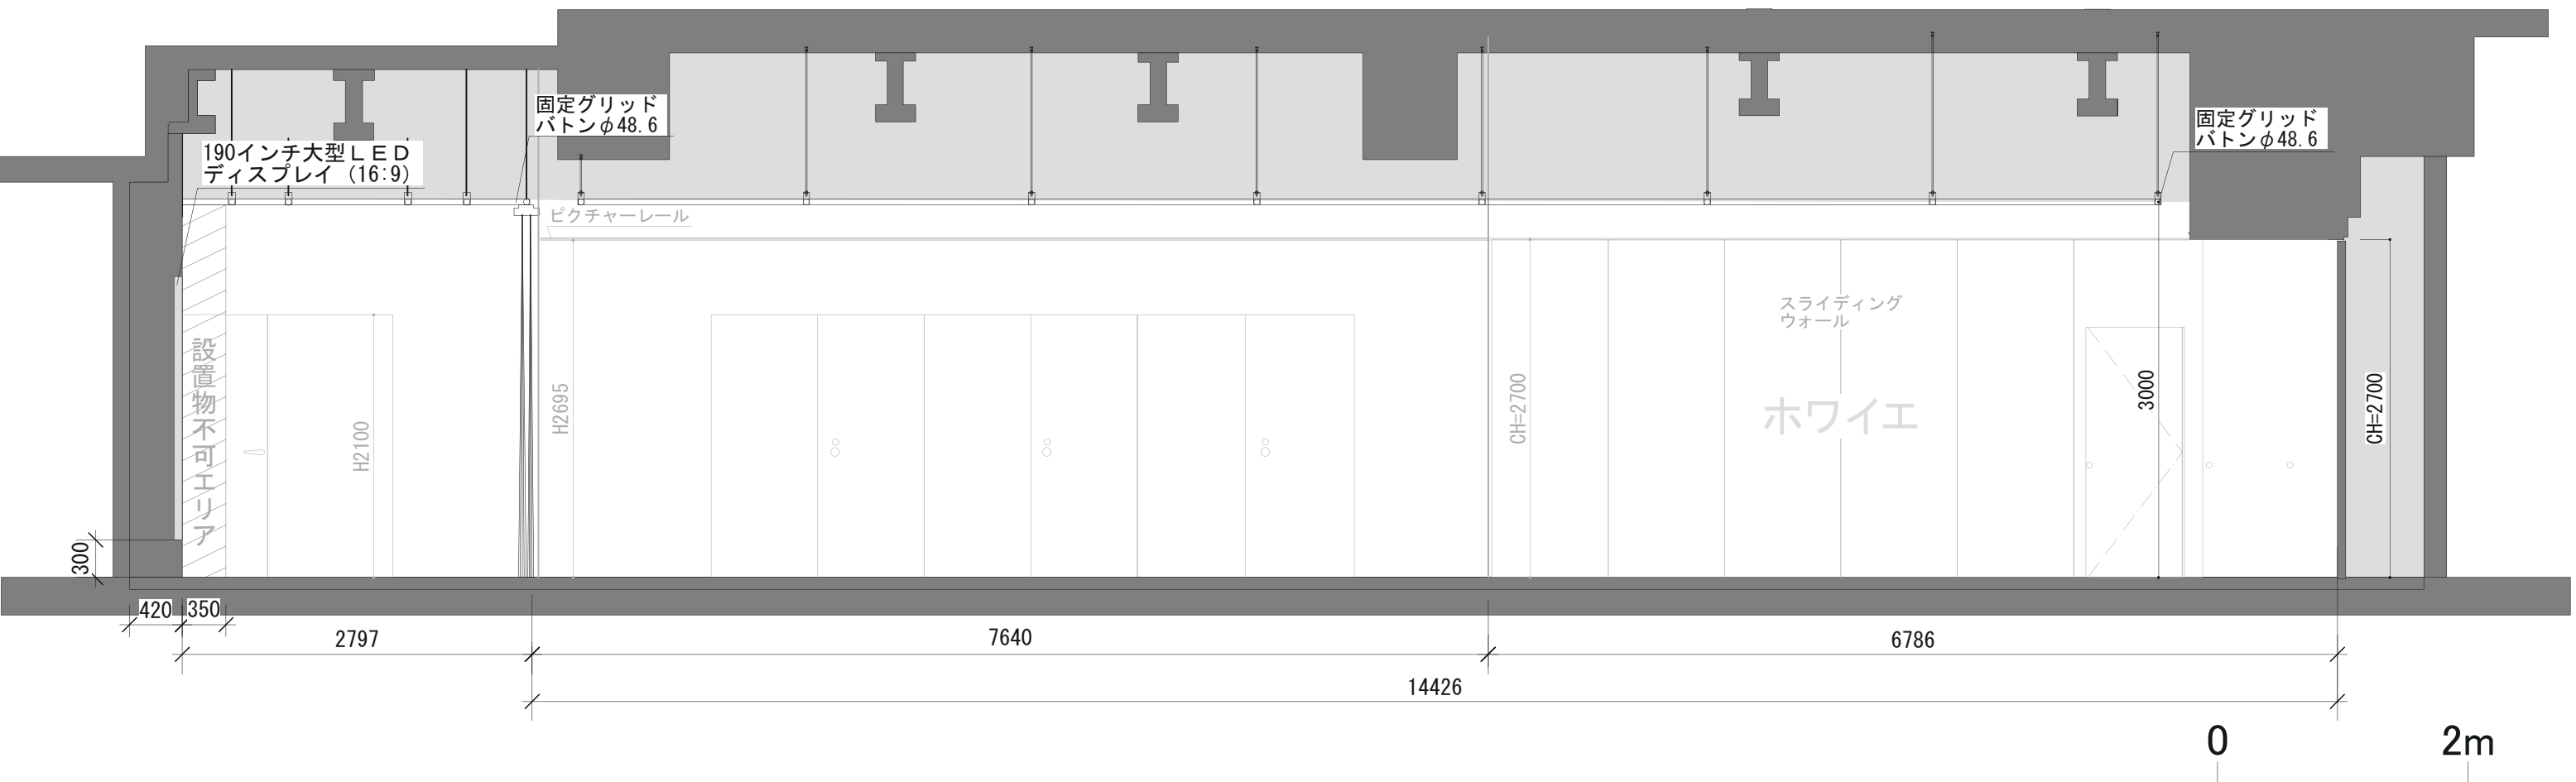

ホール

ホワイエ

※施工物制作等、必要な場合は必ず現地での実測をお願いします。
2024年10月更新。本図面は、予告なく変更される場合があります。

SHIBUYA CAST. SPACE

多目的スペース
立面図 (東面)

1/ 50 (A3)

催事名/

日付/

SHIBUYA CAST. SPACE
住所:
TEL:

※施工物制作等、必要な場合は必ず現地での実測をお願いします。
2024年10月更新。本図面は、予告なく変更される場合があります。

SHIBUYA CAST. SPACE

多目的スペース
立面図（西面）

1/ 50 (A3)

催事名/

日付/

SHIBUYA CAST. SPACE

住所:
TEL:

ホール

※施工物制作等、必要な場合は必ず現地での実測をお願いします。
2024年10月更新。本図面は、予告なく変更される場合があります。

SHIBUYA CAST. SPACE

多目的スペース
立面図 (南面)

1/ 50 (A3)

催事名/

日付/

SHIBUYA CAST. SPACE

住所:
TEL:

ホール

※施工物制作等、必要な場合は必ず現地での実測をお願いします。
2024年10月更新。本図面は、予告なく変更される場合があります。

SHIBUYA CAST. SPACE

多目的スペース
立面図(北面)

1/50 (A3)

催事名/