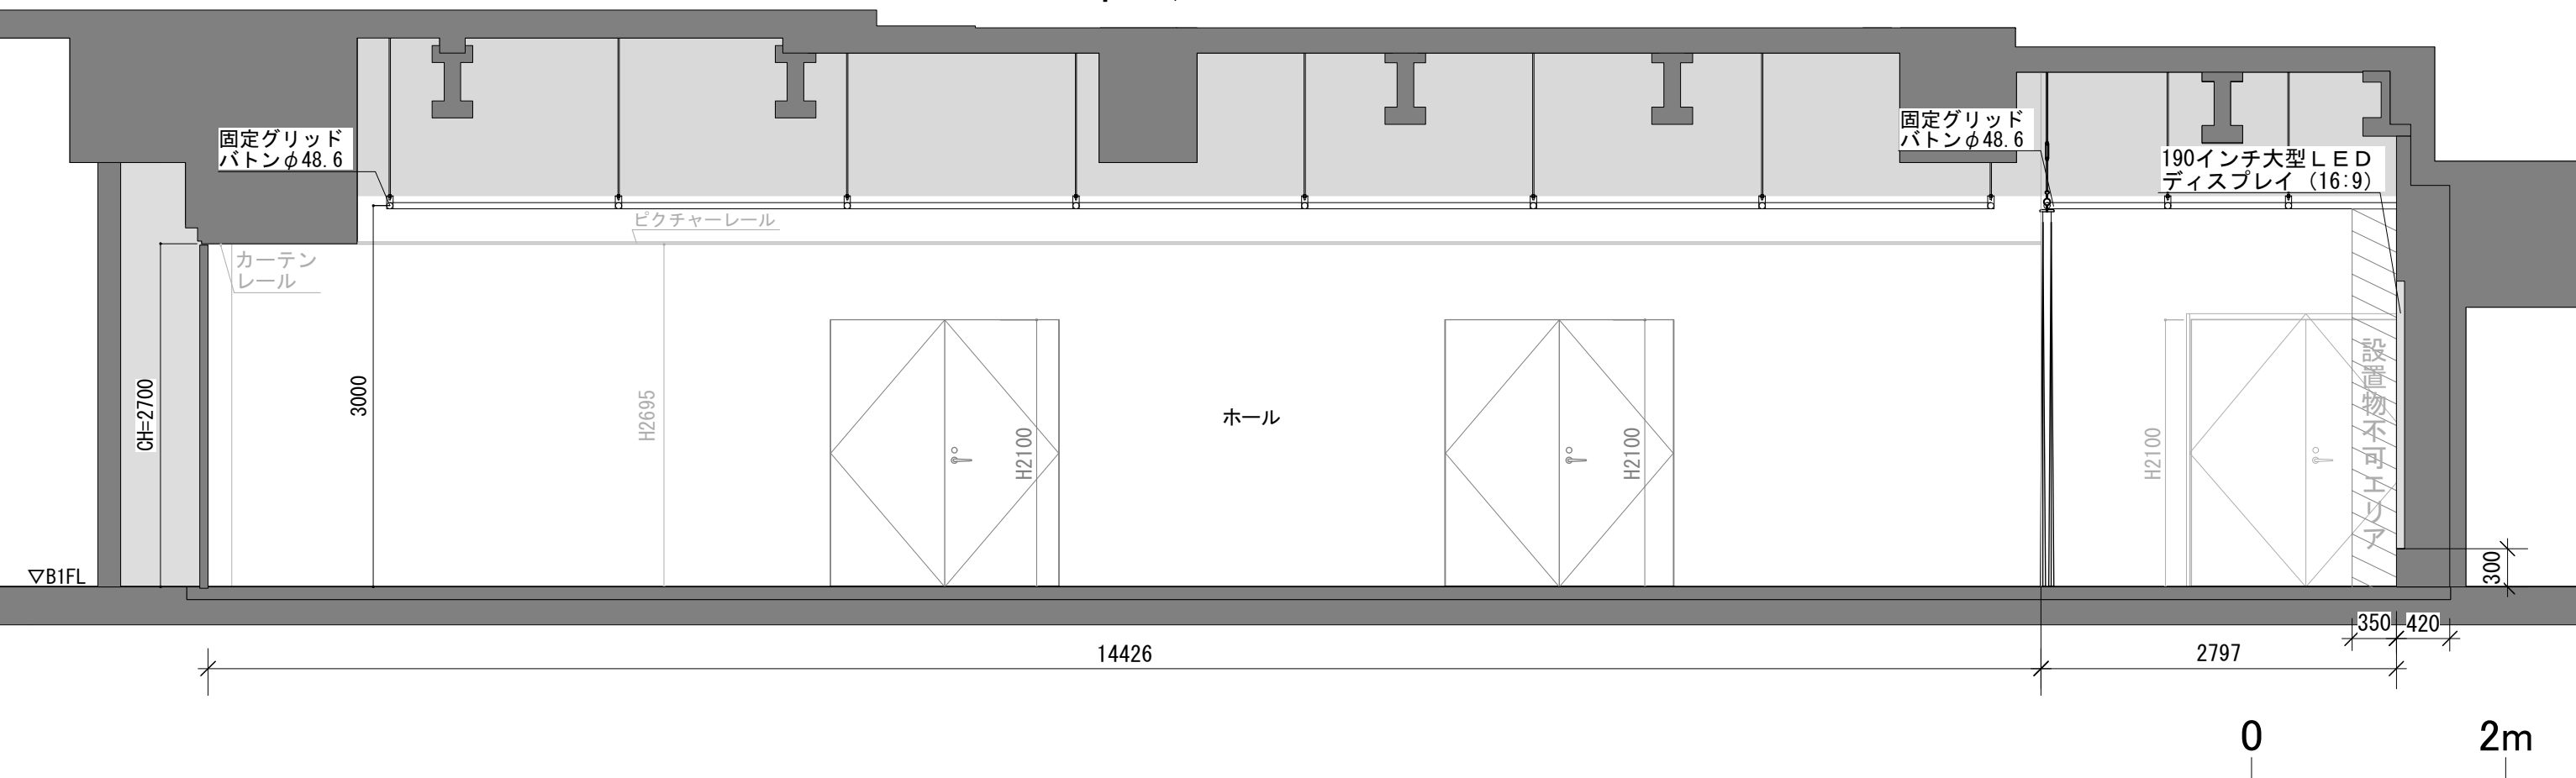

SHIBUYA CAST. SPACE
住所:
TEL:

※施工物制作等、必要な場合は必ず現地での実測をお願いします。
2024年10月更新。本図面は、予告なく変更される場合があります。

SHIBUYA CAST. SPACE

多目的スペース
立面図（西面）

1/ 50 (A3)

催事名/

日付/

SHIBUYA CAST. SPACE

住所:
TEL:

ホール

※施工物制作等、必要な場合は必ず現地での実測をお願いします。
2024年10月更新。本図面は、予告なく変更される場合があります。

SHIBUYA CAST. SPACE

多目的スペース
立面図 (南面)

1/ 50 (A3)

催事名/

日付/

SHIBUYA CAST. SPACE

住所:
TEL:

ホール

※施工物制作等、必要な場合は必ず現地での実測をお願いします。
2024年10月更新。本図面は、予告なく変更される場合があります。

SHIBUYA CAST. SPACE

多目的スペース
立面図(北面)

1/50 (A3)

催事名/