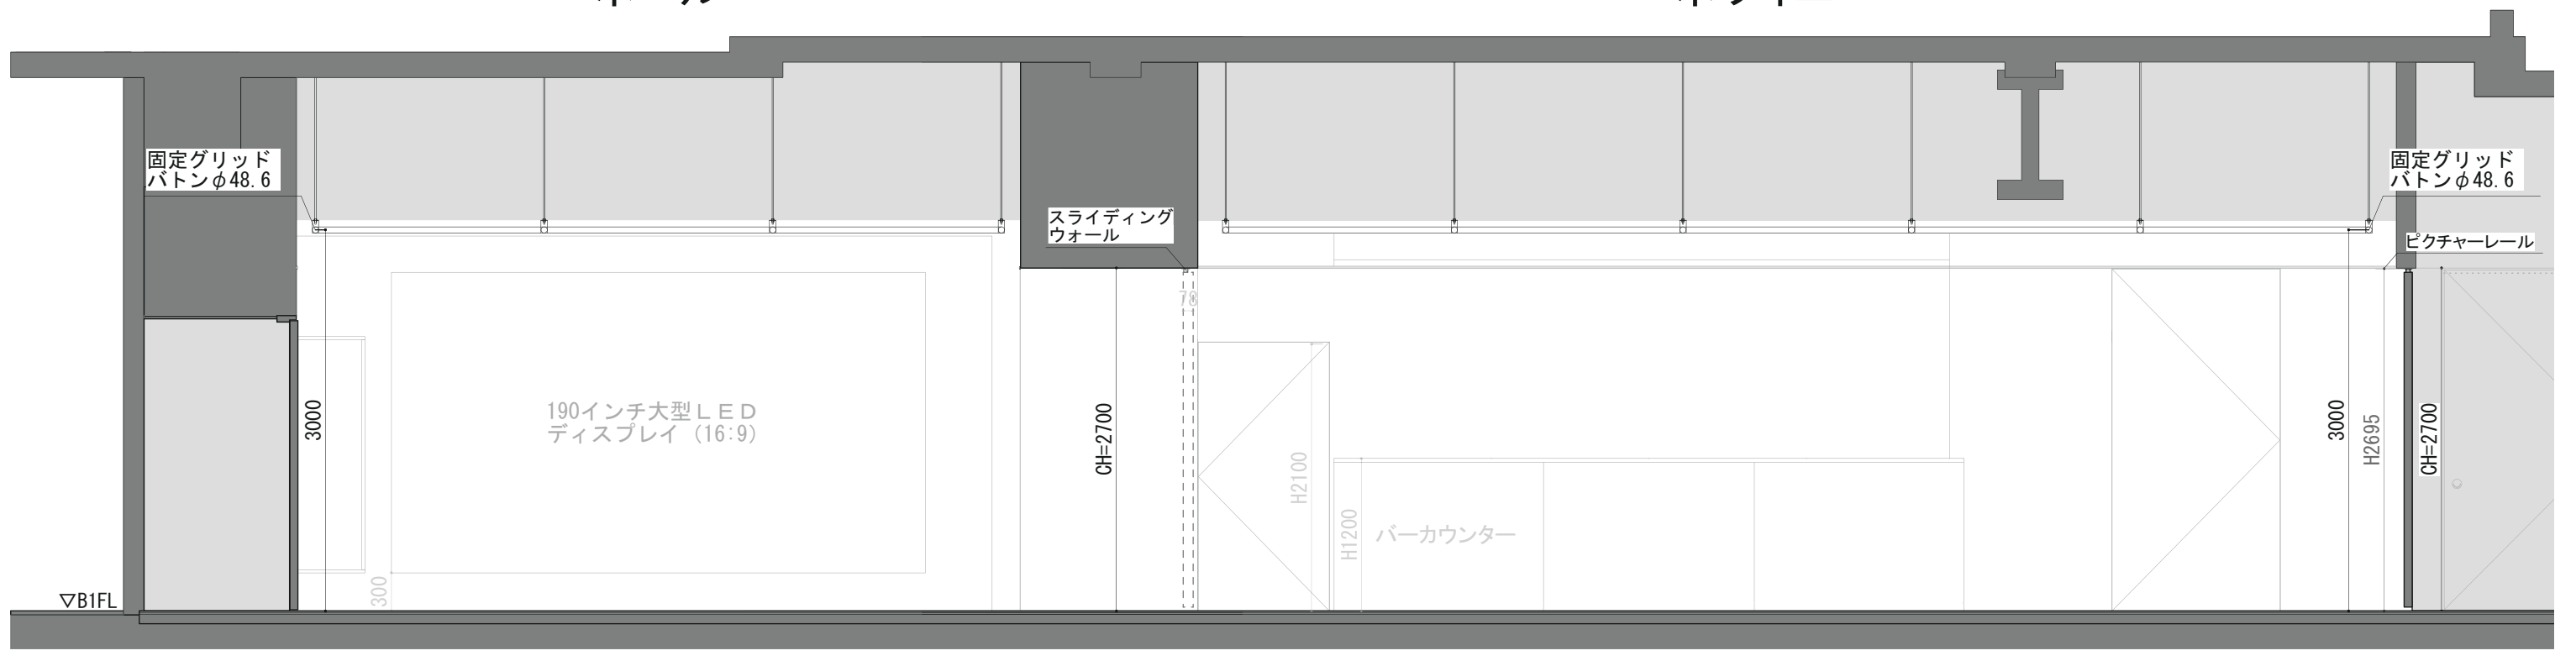

ホール

ホワイエ

※施工物制作等、必要な場合は必ず現地での実測をお願いします。
2024年10月更新。本図面は、予告なく変更される場合があります。

SHIBUYA CAST. SPACE

多目的スペース
立面図 (東面)

1/ 50 (A3)

催事名/

日付/

SHIBUYA CAST. SPACE
住所:
TEL:

※施工物制作等、必要な場合は必ず現地での実測をお願いします。
2024年10月更新。本図面は、予告なく変更される場合があります。

SHIBUYA CAST. SPACE

多目的スペース
立面図（西面）

1/ 50 (A3)

催事名/

日付/

SHIBUYA CAST. SPACE

住所:
TEL:

ホール

※施工物制作等、必要な場合は必ず現地での実測をお願いします。
2024年10月更新。本図面は、予告なく変更される場合があります。

SHIBUYA CAST. SPACE

多目的スペース
立面図 (南面)

1/ 50 (A3)

催事名/

日付/

SHIBUYA CAST. SPACE

住所:
TEL:

ホール

※施工物制作等、必要な場合は必ず現地での実測をお願いします。
2024年10月更新。本図面は、予告なく変更される場合があります。

SHIBUYA CAST. SPACE

多目的スペース
立面図(北面)

1/50 (A3)

催事名/