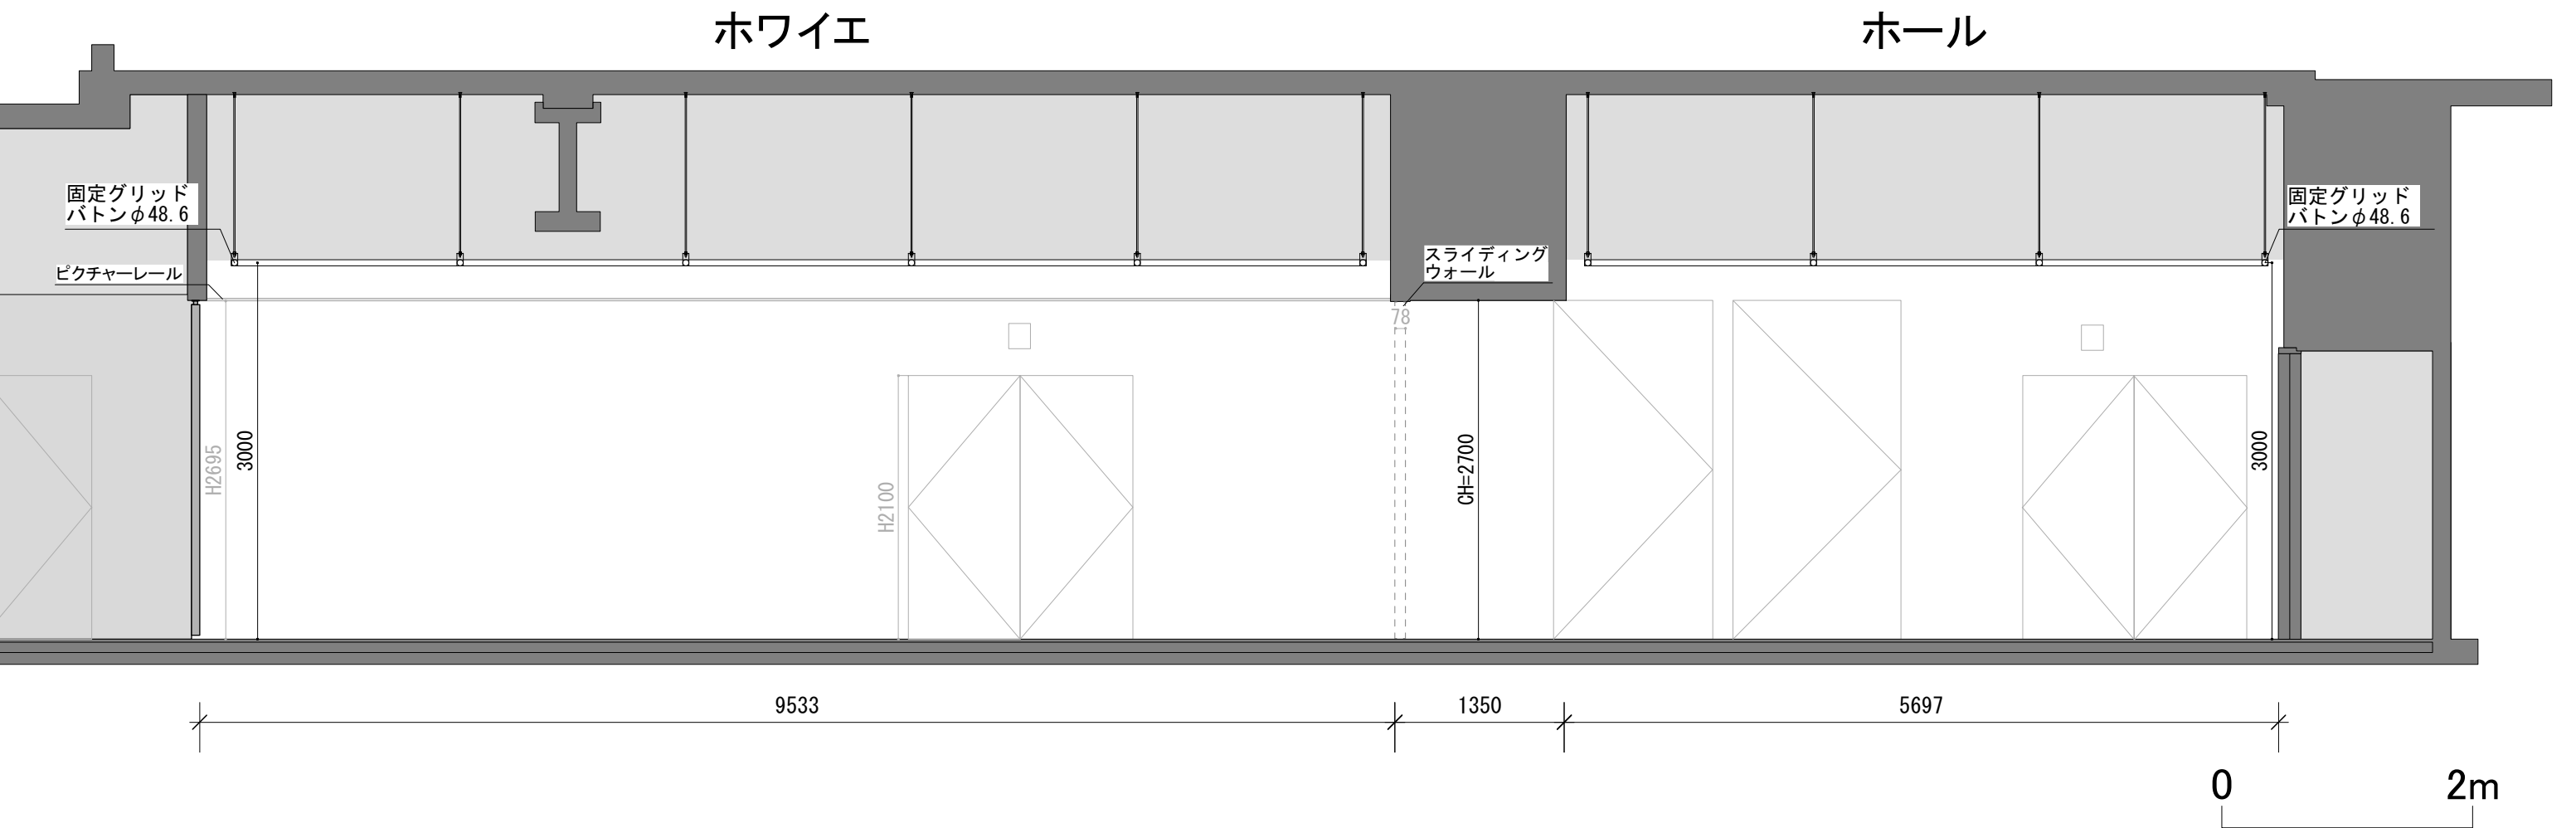

ホール

ホワイエ

※施工物制作等、必要な場合は必ず現地での実測をお願いします。
2024年10月更新。本図面は、予告なく変更される場合があります。

SHIBUYA CAST. SPACE

多目的スペース
立面図 (東面)

1/ 50 (A3)

催事名/

日付/

SHIBUYA CAST. SPACE
住所:
TEL:

※施工物制作等、必要な場合は必ず現地での実測をお願いします。
2024年10月更新。本図面は、予告なく変更される場合があります。

SHIBUYA CAST. SPACE

多目的スペース
立面図（西面）

1/ 50 (A3)

催事名/

日付/

SHIBUYA CAST. SPACE

住所:
TEL:

ホール

※施工物制作等、必要な場合は必ず現地での実測をお願いします。
2024年10月更新。本図面は、予告なく変更される場合があります。

SHIBUYA CAST. SPACE

多目的スペース
立面図 (南面)

1/ 50 (A3)

催事名/

日付/

SHIBUYA CAST. SPACE

住所:
TEL:

ホール

※施工物制作等、必要な場合は必ず現地での実測をお願いします。
2024年10月更新。本図面は、予告なく変更される場合があります。

SHIBUYA CAST. SPACE

多目的スペース
立面図(北面)

1/50 (A3)

催事名/