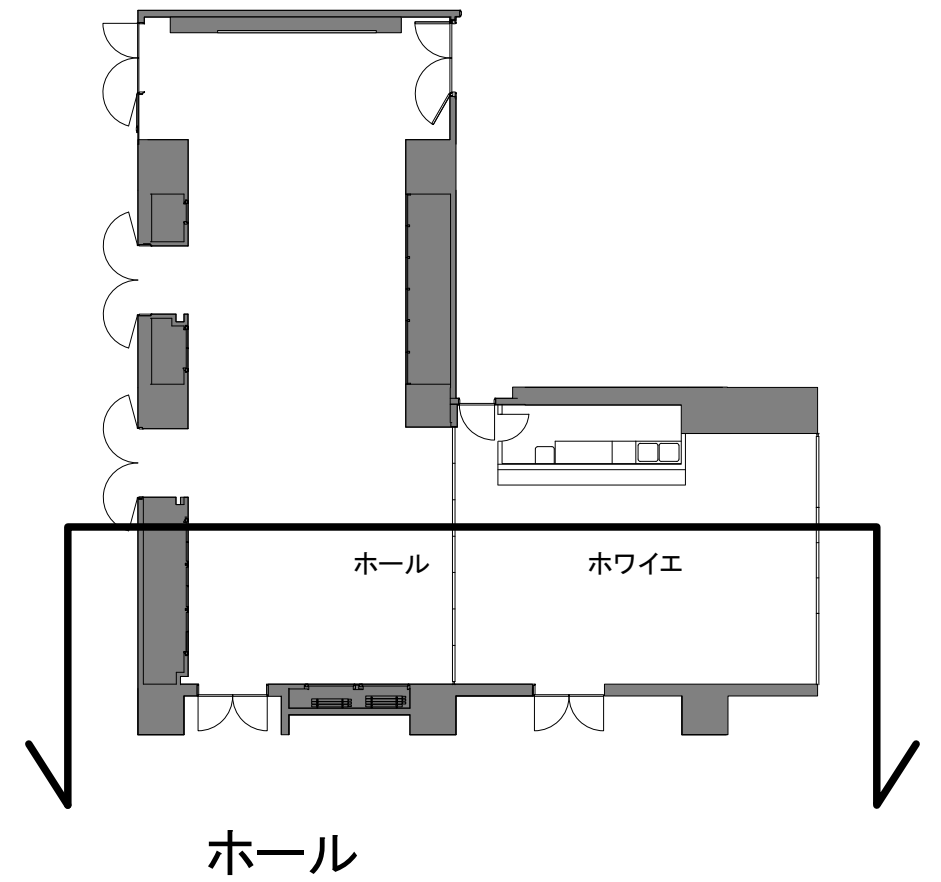

ホール

ホワイエ

※施工物制作等、必要な場合は必ず現地での実測をお願いします。
2024年10月更新。本図面は、予告なく変更される場合があります。

SHIBUYA CAST. SPACE

多目的スペース
立面図 (東面)

1/ 50 (A3)

催事名/

日付/

SHIBUYA CAST. SPACE
住所:
TEL:

※施工物制作等、必要な場合は必ず現地での実測をお願いします。
2024年10月更新。本図面は、予告なく変更される場合があります。

SHIBUYA CAST. SPACE

多目的スペース
立面図（西面）

1/ 50 (A3)

催事名/

日付/

SHIBUYA CAST. SPACE

住所:
TEL:

ホール

※施工物制作等、必要な場合は必ず現地での実測をお願いします。
2024年10月更新。本図面は、予告なく変更される場合があります。

SHIBUYA CAST. SPACE

多目的スペース
立面図 (南面)

1/ 50 (A3)

催事名/

日付/