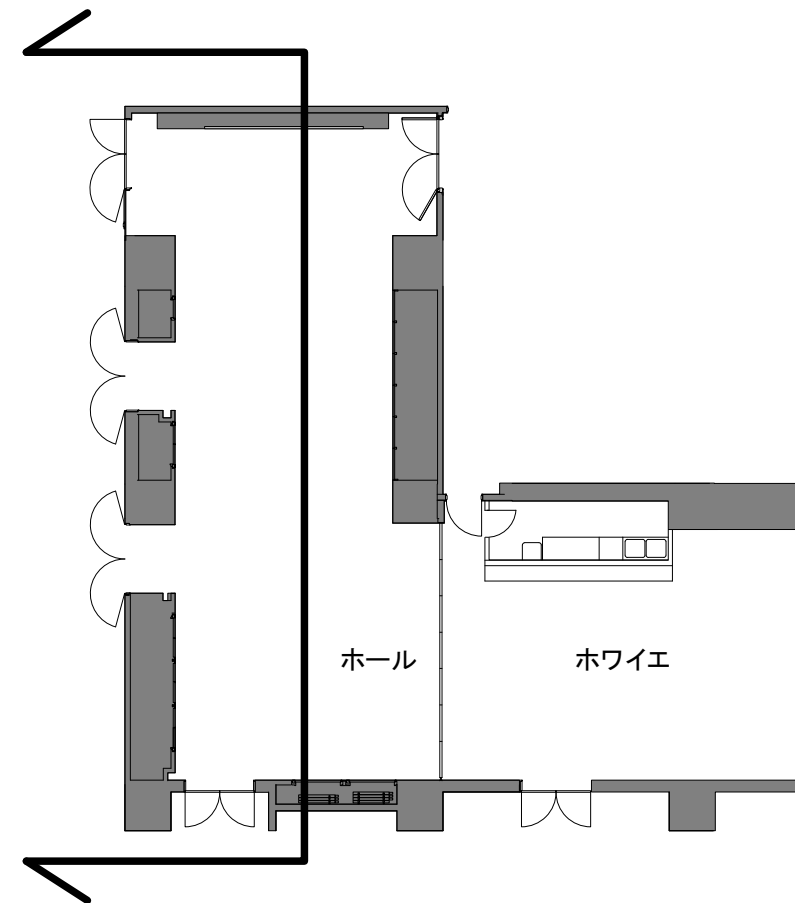

ホール

ホワイエ

※施工物制作等、必要な場合は必ず現地での実測をお願いします。
2024年10月更新。本図面は、予告なく変更される場合があります。

SHIBUYA CAST. SPACE

多目的スペース
立面図 (東面)

1/ 50 (A3)

催事名/

日付/

SHIBUYA CAST. SPACE
住所:
TEL:

※施工物制作等、必要な場合は必ず現地での実測をお願いします。
2024年10月更新。本図面は、予告なく変更される場合があります。

SHIBUYA CAST. SPACE

多目的スペース
立面図（西面）

1/ 50 (A3)

催事名/

日付/

SHIBUYA CAST. SPACE

住所:
TEL:

ホール

※施工物制作等、必要な場合は必ず現地での実測をお願いします。
2024年10月更新。本図面は、予告なく変更される場合があります。

SHIBUYA CAST. SPACE

多目的スペース
立面図 (南面)

1/ 50 (A3)

催事名/

日付/

SHIBUYA CAST. SPACE

住所:
TEL:

ホール

※施工物制作等、必要な場合は必ず現地での実測をお願いします。
2024年10月更新。本図面は、予告なく変更される場合があります。

SHIBUYA CAST. SPACE

多目的スペース
立面図(北面)

1/50 (A3)

催事名/