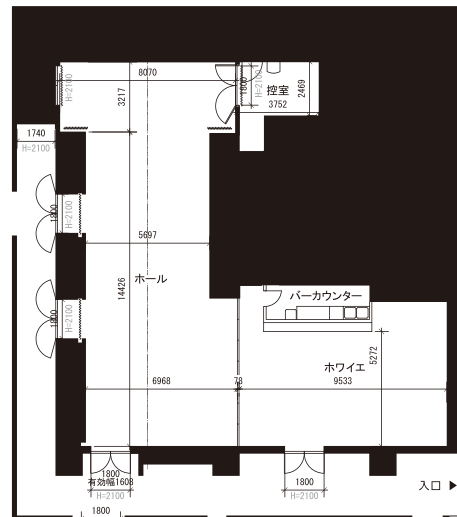

©フクフプラス

「渋谷キャスト スペース ギャラリー展示」©nagu

©「渋谷デザイナーズマーケット」

©「超福祉展」/NPO法人ピープルデザイン研究所

©「超福祉の学校」/NPO法人ピープルデザイン研究所

施設概要

床面積 190㎡

(スライディングウォールにて分割可 ホール 120㎡/ホワイエ 70㎡)

天井高 3m/バーカウンター/控室 1室

※展示期間中は、エントランス及び会場へ続く通路の一部スペースも告知媒体としてご利用いただけます。

付帯設備・備品

照明・音響設備、備品一式(長机・椅子etc...)

※その他有料備品詳細はお問い合わせ下さい。

使用条件

作品群の展示や販売を目的とする催事であること

※事前に簡易審査を行い、会場側にてご利用可否を決定いたします。

お申し込み時に「企画書」「展示概要」をご提出ください。

備考

- ・お申し込みは、個人・グループどちらも可能です。
- ・渋谷キャストスペースの『使用規則』およびその他施設ルールを遵守のうえ、ご使用ください。
- ・他料金プラン・割引との併用はお断りいたします。
- ・ギャラリー利用の金額・条件・内容等は予告なく中止・変更する場合があります。

SHIBUYA CAST.

宮下公園向かい、渋谷・青山・原宿の文化が混ざり合うエリアに位置する複合施設。クリエイターのための創造拠点として、2017年にオープンした「渋谷キャスト」。イベントスペースのほか、個性豊かなクリエイターが入居するシェアオフィスや賃貸住宅、日常を彩るショップや緑豊かな広場などを備え、日々さまざまな取り組みに挑戦しています。