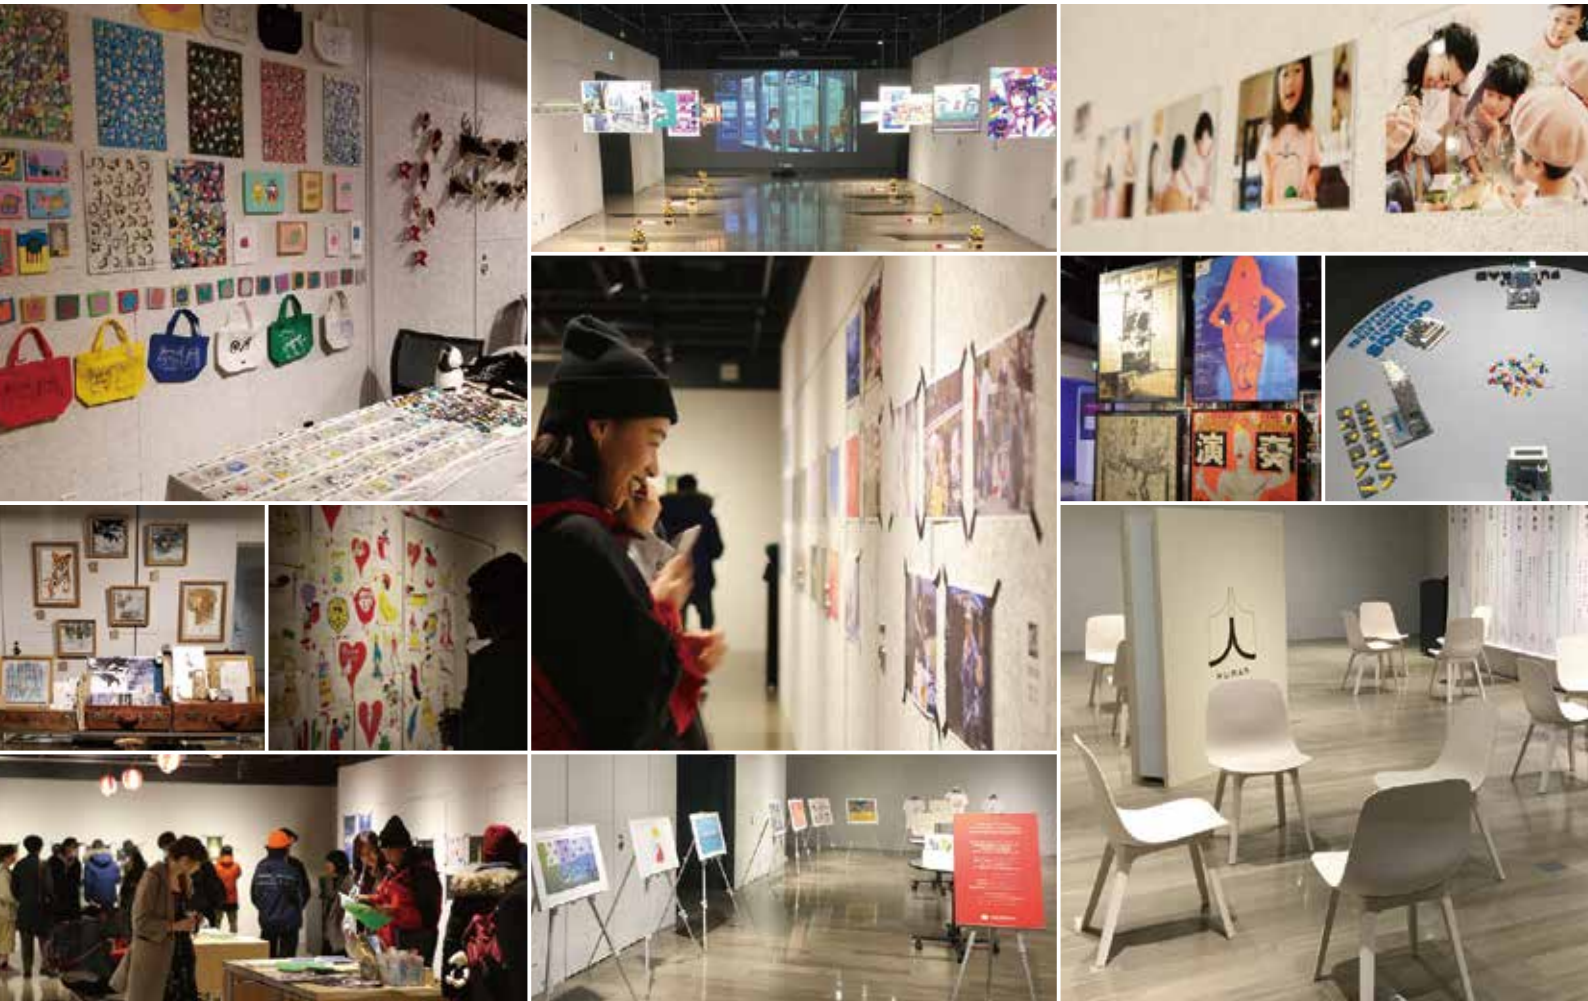

ギャラリー利用のご案内

渋谷キャスト スペースのギャラリー利用なら、飲食を伴うレセプションや、音響・映像を使った演出、トークショーなど、関連イベントの同時開催も可能です。

ギャラリー利用料金

税抜10万円／日（税込11万円／日）

※一会期3日間以上のご予約より承ります。
※連続8日間以上をご希望の場合はご相談ください。

利用可能時間

10:00～20:00 ※左記時間以外でのご利用はご相談ください。（場合により延長料金が発生いたします）

天井高 3m/バーカウンター/控室 1室

※展示期間中は、エントランス及び会場へ続く通路の一部スペースも告知媒体としてご利用いただけます。

付帯設備・備品

照明・音響設備、備品一式(長机・椅子etc...)

※その他有料備品詳細はお問い合わせ下さい。

使用条件

作品群の展示や販売を目的とする催事であること

※事前に簡易審査を行い、会場側にてご利用可否を決定いたします。

お申し込み時に「企画書」「展示概要」をご提出ください。

備考

- ・お申し込みは、個人・グループどちらも可能です。
- ・渋谷キャストスペースの『使用規則』およびその他施設ルールを遵守のうえ、ご使用ください。
- ・他料金プラン・割引との併用はお断りいたします。
- ・ギャラリー利用の金額・条件・内容等は予告なく中止・変更する場合があります。

SHIBUYA CAST.

宮下公園向かい、渋谷・青山・原宿の文化が混ざり合うエリアに位置する複合施設。クリエイターのための創造拠点として、2017年にオープンした「渋谷キャスト」。イベントスペースのほか、個性豊かなクリエイターが入居するシェアオフィスや賃貸住宅、日常を彩るショップや緑豊かな広場などを備え、日々さまざまな取り組みに挑戦しています。