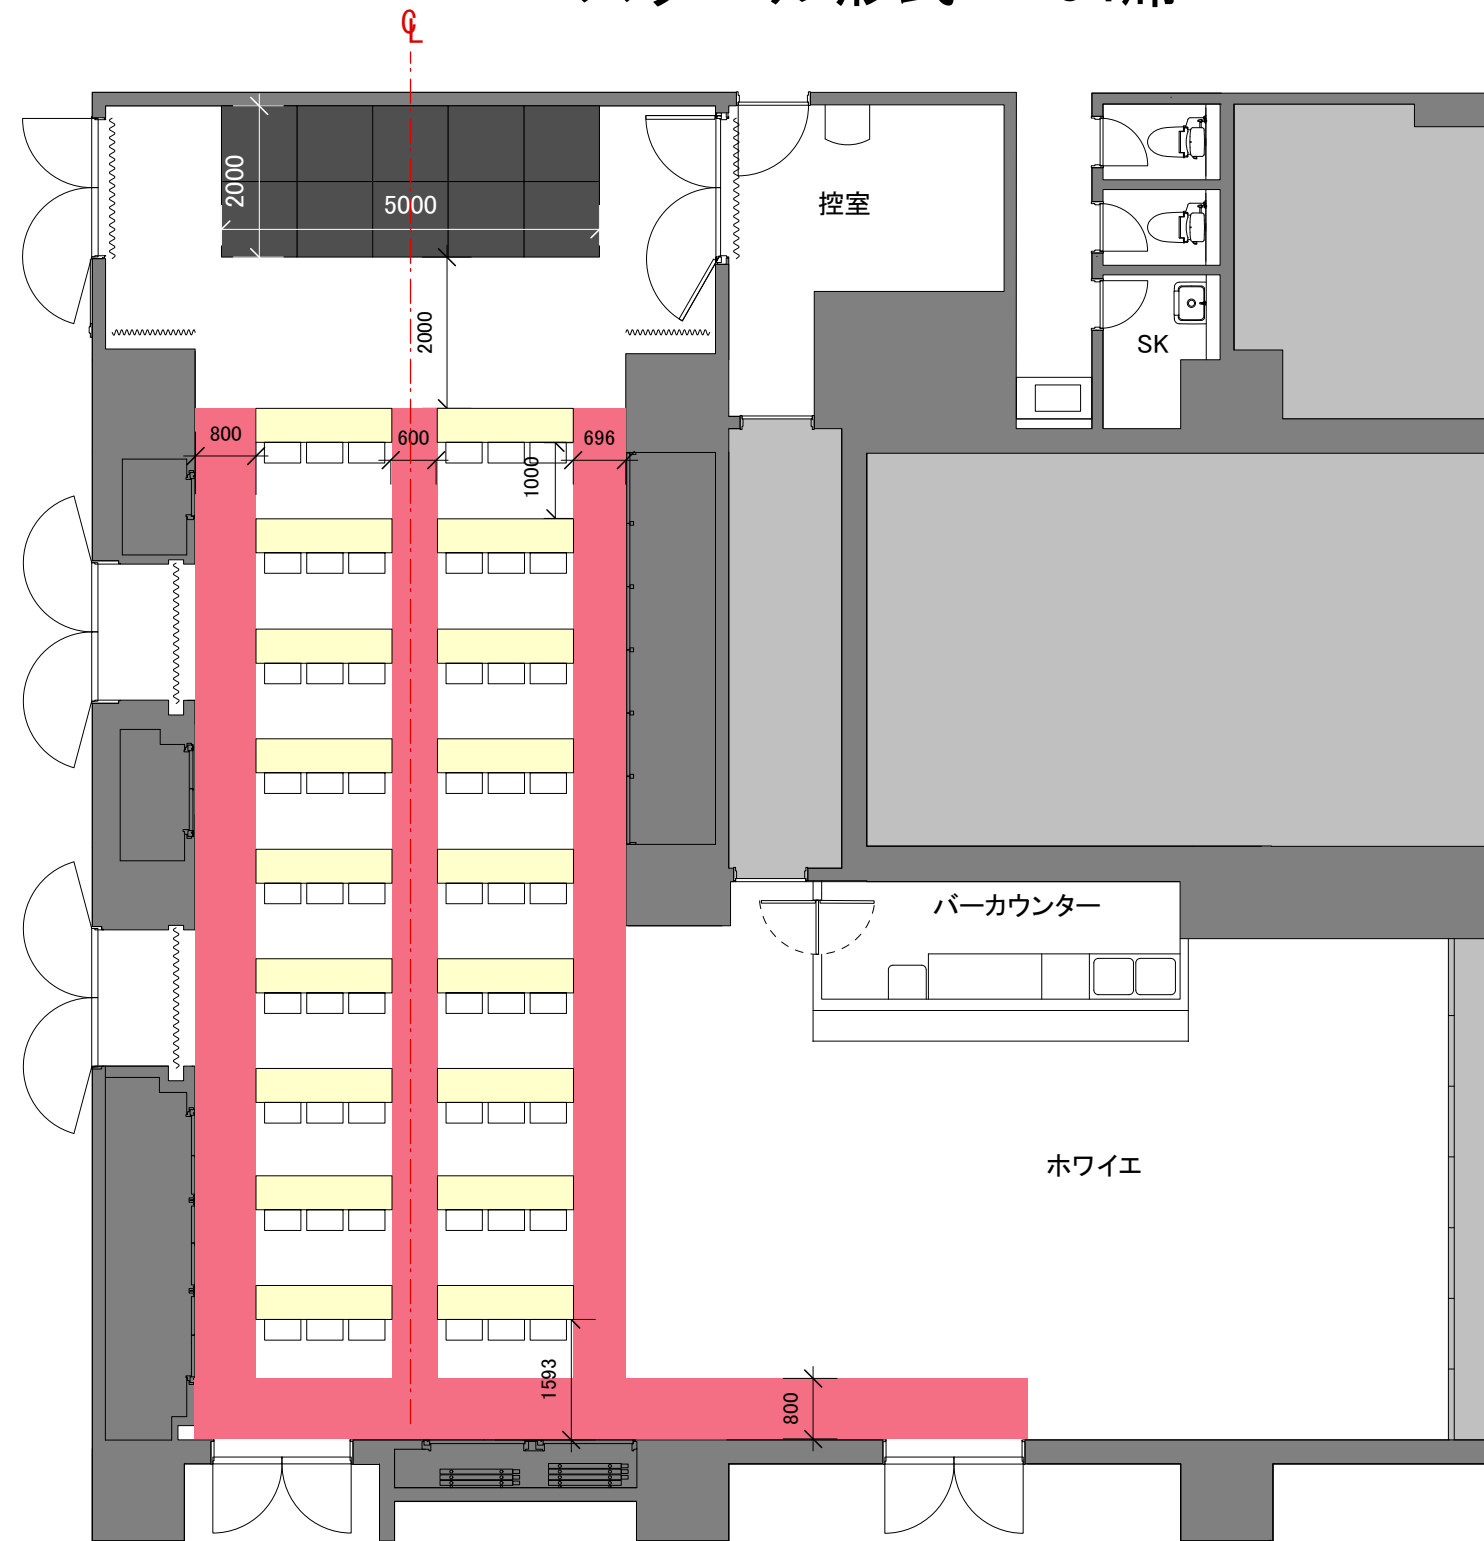

# スクール形式 54席

施工物制作等、必要な場合は必ず現地での実測をお願いいたします

ご使用時の関係省庁及び東京都の通達・発令により、使用時間・人数等を制限する場合がございます  
施設ルールにつきましては、都度、ご相談ください

※2021年9月更新  
本図面は予告なく変更される場合がございます

# スクール形式 48席

施工物制作等、必要な場合は必ず現地での実測をお願いいたします

ご使用時の関係省庁及び東京都の通達・発令により、使用時間・人数等を制限する場合がございます  
施設ルールにつきましては、都度、ご相談ください

※2021年9月更新  
本図面は予告なく変更される場合がございます