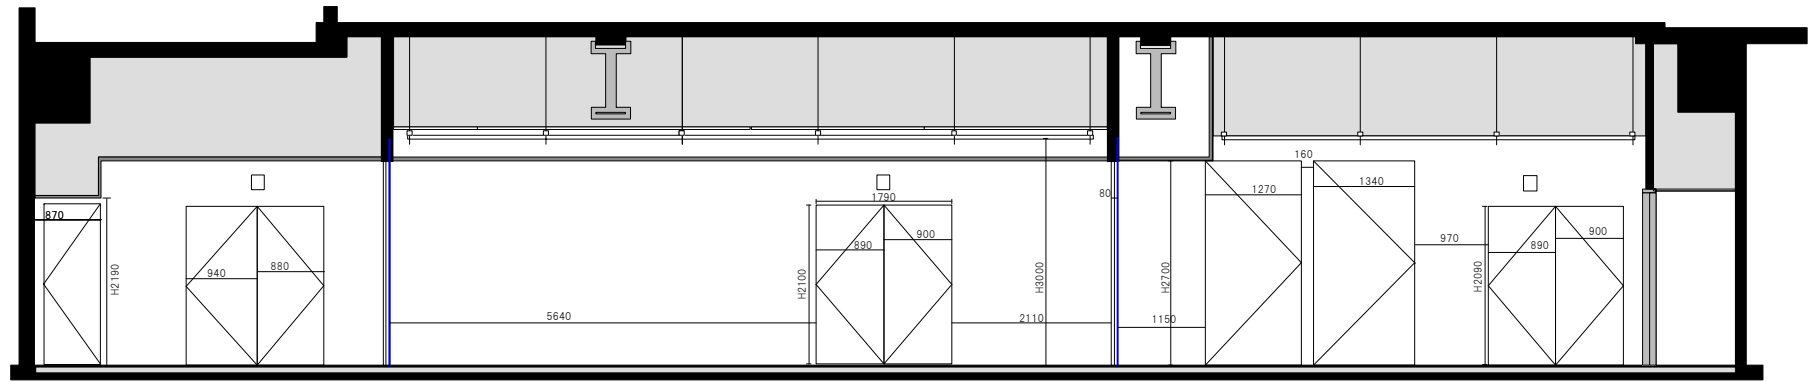

2017年4月更新
 ※施工物等、必要な場合は必ず現地での実測をお願いします。
 ※本資料は予告なく変更する場合があります

SHIBUYA CAST. SPACE

多目的スペース ホール断面図 東側
 1/50 (A3)

催事名/

日付/

SHIBUYA CAST. SPACE
 住所:
 TEL:

2017年4月更新
 ※施工物等、必要な場合は必ず現地での実測をお願いします。
 ※本資料は予告なく変更する場合があります

SHIBUYA CAST. SPACE

多目的スペース ホール断面図 北側
 1/50 (A3)

催事名/

日付/

SHIBUYA CAST. SPACE
 住所:
 TEL:

展示場側

ホワイエ側

ホール側

2021年9月更新
 ※施工物制作等、必要な場合は必ず現地での実測をお願いします
 ※本資料は予告なく変更する場合があります

	多目的スペース ホール断面図 西側 1/100(A4)	催事名 /	日付 /	住所: TEL:
--	--------------------------------	-------	------	-------------

2021年9月更新
 ※施工物制作等、必要な場合は必ず現地での実測をお願いします
 ※本資料は予告なく変更する場合があります

SHIBUYA CAST SPACE	多目的スペース ホール断面図 南側 1/100 (A4)	催事名/	日付/	SHIBUYA CAST. SPACE 住所: TEL:
---------------------------	---------------------------------	------	-----	------------------------------------