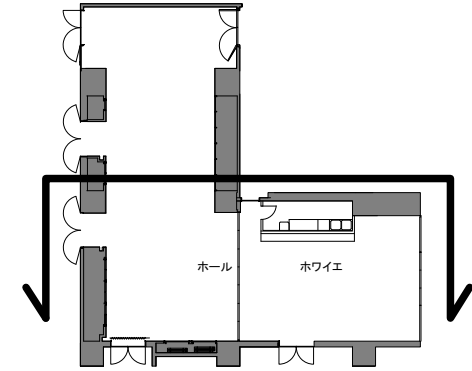

2017年4月更新
 ※施工物等、必要な場合は必ず現地での実測をお願いします。
 ※本資料は予告なく変更する場合があります

SHIBUYA CAST. SPACE

多目的スペース ホール断面図 東側
 1/50 (A3)

催事名/

日付/

SHIBUYA CAST. SPACE
 住所:
 TEL:

2017年4月更新
 ※施工物等、必要な場合は必ず現地での実測をお願いします。
 ※本資料は予告なく変更する場合があります

SHIBUYA CAST. SPACE

多目的スペース ホール断面図 北側
 1/50 (A3)

催事名/

日付/

SHIBUYA CAST. SPACE
 住所:
 TEL:

展示場側

ホワイエ側

ホール側