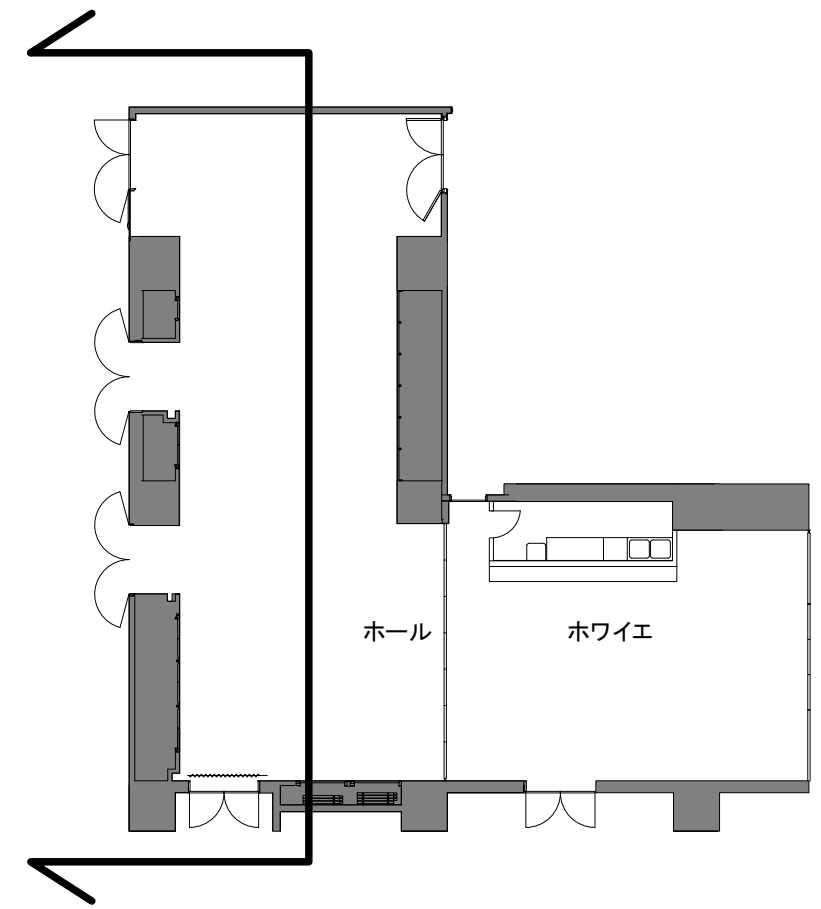

2017年4月更新
 ※施工物等、必要な場合は必ず現地での実測をお願いします。
 ※本資料は予告なく変更する場合があります

SHIBUYA CAST. SPACE

多目的スペース ホール断面図 東側
 1/50 (A3)

催事名/

日付/

SHIBUYA CAST. SPACE
 住所:
 TEL:

2017年4月更新
 ※施工物等、必要な場合は必ず現地での実測をお願いします。
 ※本資料は予告なく変更する場合があります

SHIBUYA CAST. SPACE

多目的スペース ホール断面図 北側
 1/50 (A3)

催事名/

日付/

SHIBUYA CAST. SPACE
 住所:
 TEL:

展示場側

ホワイエ側

ホール側

2021年9月更新
 ※施工物制作等、必要な場合は必ず現地での実測をお願いします
 ※本資料は予告なく変更する場合があります

	多目的スペース ホール断面図 西側 1/100(A4)	催事名 /	日付 /	住所: TEL:
--	--------------------------------	-------	------	-------------

2021年9月更新
 ※施工物制作等、必要な場合は必ず現地での実測をお願いします
 ※本資料は予告なく変更する場合があります