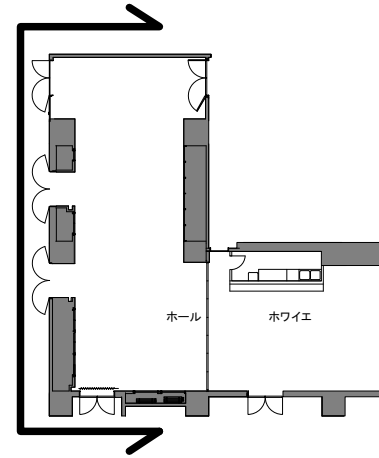

2017年4月更新
 ※施工物等、必要な場合は必ず現地での実測をお願いします。
 ※本資料は予告なく変更する場合があります

SHIBUYA CAST. SPACE

多目的スペース ホール断面図 東側
 1/50 (A3)

催事名/

日付/

SHIBUYA CAST. SPACE
 住所:
 TEL:

2017年4月更新
 ※施工物等、必要な場合は必ず現地での実測をお願いします。
 ※本資料は予告なく変更する場合があります

SHIBUYA CAST. SPACE

多目的スペース ホール断面図 北側
 1/50 (A3)

催事名/

日付/

SHIBUYA CAST. SPACE
 住所:
 TEL:

展示場側

ホワイエ側

ホール側

2021年9月更新
 ※施工物制作等、必要な場合は必ず現地での実測をお願いします
 ※本資料は予告なく変更する場合があります

	多目的スペース ホール断面図 西側 1/100(A4)	催事名 /	日付 /	住所: TEL:
--	--------------------------------	-------	------	-------------

2021年9月更新
 ※施工物制作等、必要な場合は必ず現地での実測をお願いします
 ※本資料は予告なく変更する場合があります

SHIBUYA CAST SPACE	多目的スペース ホール断面図 南側 1/100 (A4)	催事名/	日付/	SHIBUYA CAST. SPACE 住所: TEL:
---------------------------	---------------------------------	------	-----	------------------------------------