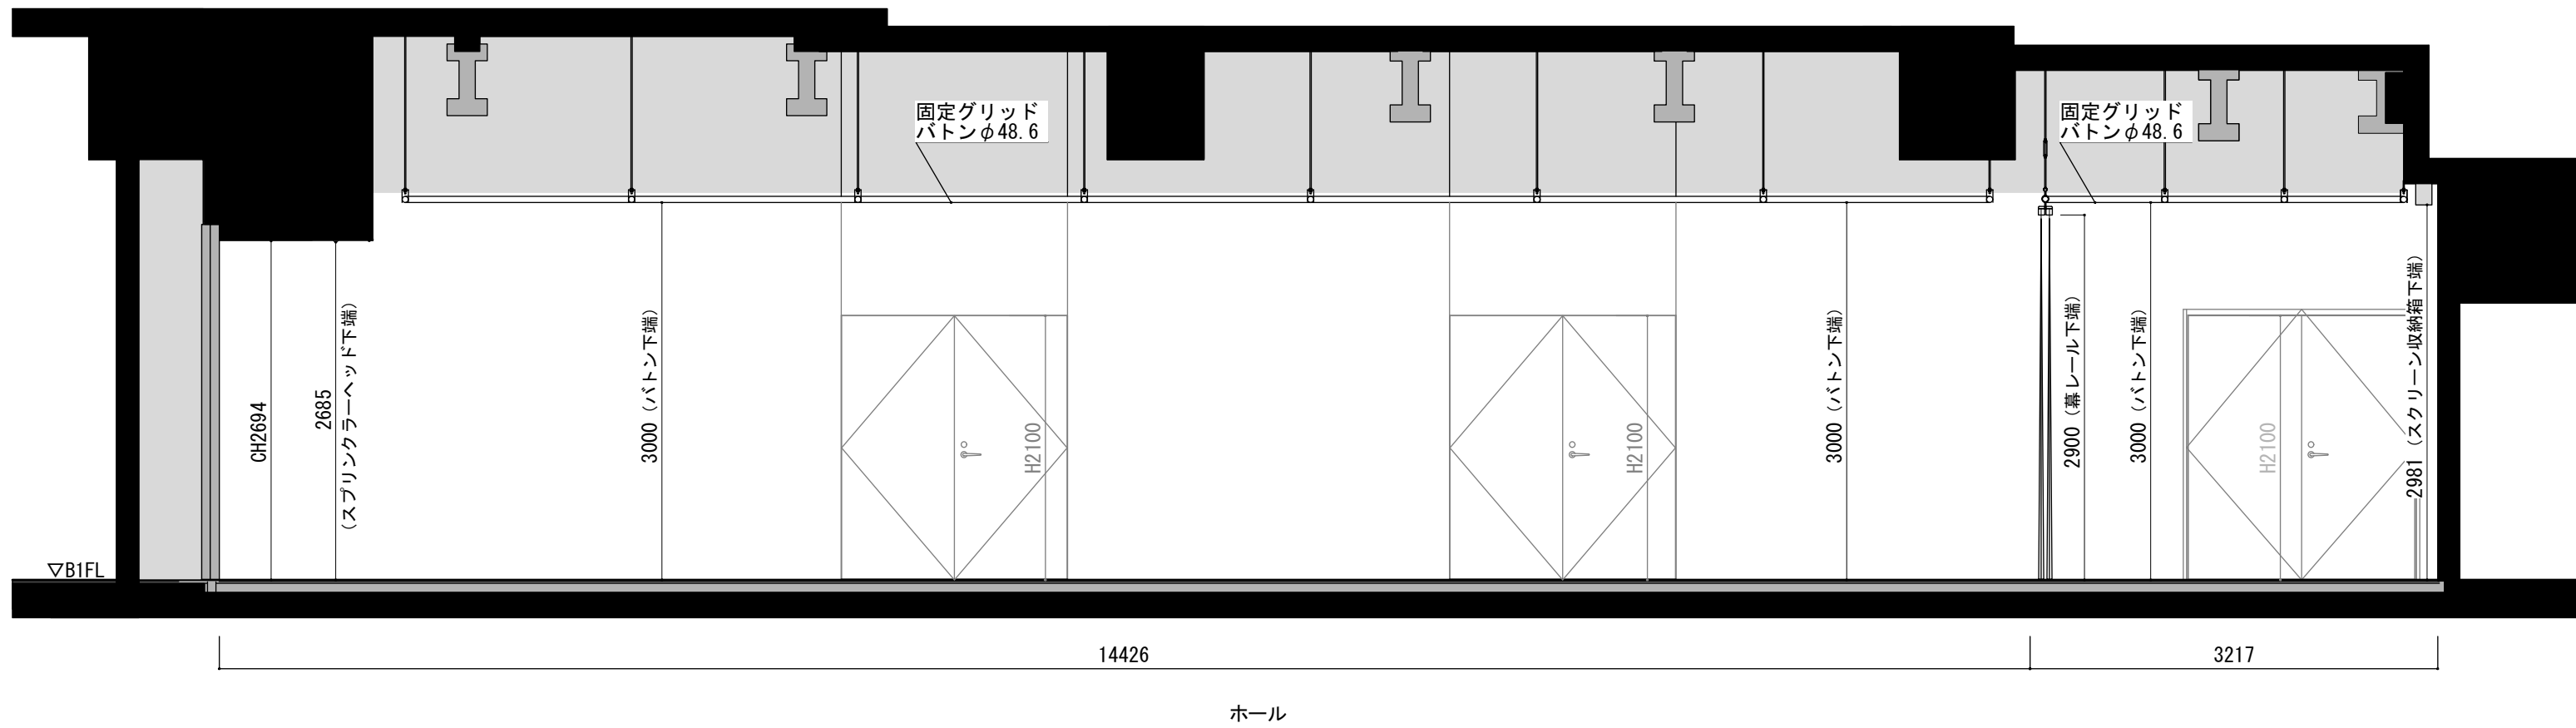

2017年4月更新
 ※施工物等、必要な場合は必ず現地での実測をお願いします。
 ※本資料は予告なく変更する場合があります

SHIBUYA CAST. SPACE

多目的スペース ホール断面図 東側
 1/50 (A3)

催事名/

日付/

SHIBUYA CAST. SPACE
 住所:
 TEL:

2017年4月更新
 ※施工物等、必要な場合は必ず現地での実測をお願いします。
 ※本資料は予告なく変更する場合があります

SHIBUYA CAST. SPACE

多目的スペース ホール断面図 北側
 1/50 (A3)

催事名/

日付/

SHIBUYA CAST. SPACE
 住所:
 TEL:

展示場側

ホワイエ側

ホール側

2021年9月更新
 ※施工物制作等、必要な場合は必ず現地での実測をお願いします
 ※本資料は予告なく変更する場合があります

	多目的スペース ホール断面図 西側 1/100(A4)	催事名 /	日付 /	住所: TEL:
--	--------------------------------	-------	------	-------------

2021年9月更新
 ※施工物制作等、必要な場合は必ず現地での実測をお願いします
 ※本資料は予告なく変更する場合があります

SHIBUYA CAST SPACE	多目的スペース ホール断面図 南側 1/100 (A4)	催事名/	日付/	SHIBUYA CAST. SPACE 住所: TEL:
---------------------------	---------------------------------	------	-----	------------------------------------