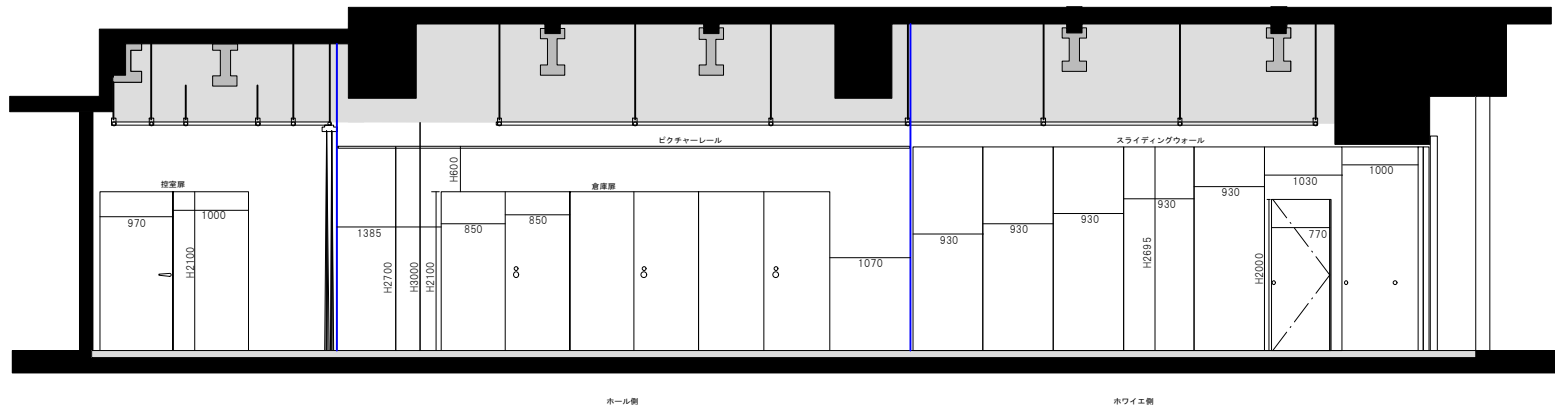

2017年4月更新
 ※施工物等、必要な場合は必ず現地での実測をお願いします。
 ※本資料は予告なく変更する場合があります

SHIBUYA CAST. SPACE

多目的スペース ホール断面図 東側
 1/50 (A3)

催事名/

日付/

SHIBUYA CAST. SPACE
 住所:
 TEL:

2017年4月更新
 ※施工物等、必要な場合は必ず現地での実測をお願いします。
 ※本資料は予告なく変更する場合があります

SHIBUYA CAST. SPACE

多目的スペース ホール断面図 北側
 1/50 (A3)

催事名/

日付/

SHIBUYA CAST. SPACE
 住所:
 TEL:

展示場側

ホワイエ側

ホール側

2021年9月更新
 ※施工物制作等、必要な場合は必ず現地での実測をお願いします
 ※本資料は予告なく変更する場合があります

	多目的スペース ホール断面図 西側 1/100(A4)	催事名 /	日付 /	住所: TEL:
--	--------------------------------	-------	------	-------------

2021年9月更新
 ※施工物制作等、必要な場合は必ず現地での実測をお願いします
 ※本資料は予告なく変更する場合があります

SHIBUYA CAST SPACE	多目的スペース ホール断面図 南側 1/100 (A4)	催事名/	日付/	SHIBUYA CAST. SPACE 住所: TEL:
---------------------------	---------------------------------	------	-----	------------------------------------