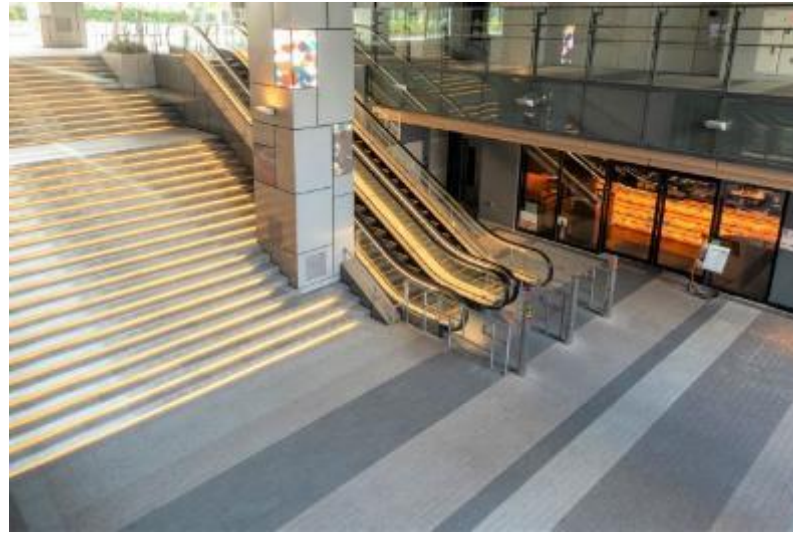

⑤明治通りから見た渋谷キャスト全体

⑥大階段方面（上）から見た広場

⑦広場から見た大階段

⑧エントランス+大階段

SHIBUYA CAST. GARDEN

⑨大階段正面

⑩上から見た大階段

⑪大階段中段

SHIBUYA CAST. SPACE

⑫エントランス

①ホール+ホワイエ

②ホール

③ホールから見たホワイエ

④ホワイエから見たホール

⑤ホワイエ (バーカウンター)

⑥バーカウンター内

⑦控室

レイアウト例① (シアター形式)

レイアウト例② (シアター形式)

レイアウト例③ (スクール形式)

レイアウト例④ (口の字)

レイアウト例⑤（島形式）