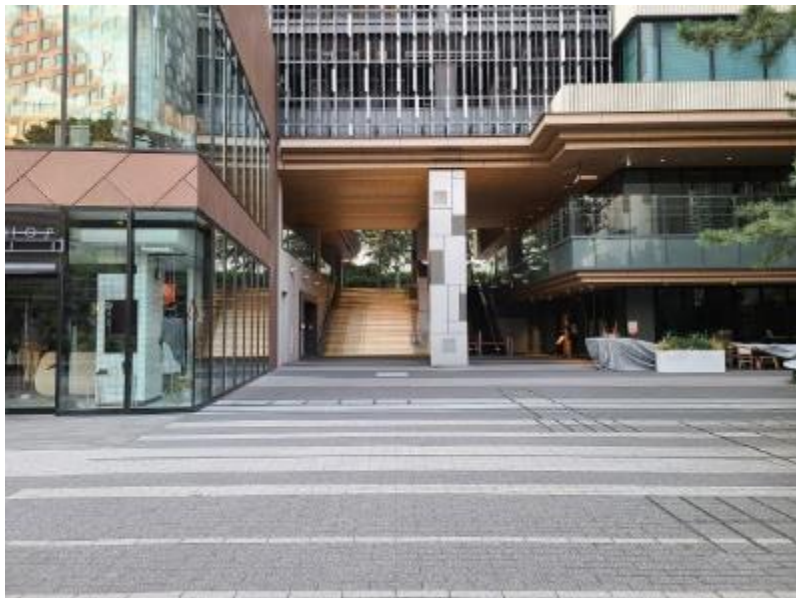

⑤明治通りから見た渋谷キャスト全体

⑥大階段方面（上）から見た広場

⑦広場から見た大階段

⑧エントランス+大階段

SHIBUYA CAST. GARDEN

⑨大階段正面

⑩上から見た大階段

⑪大階段中段

SHIBUYA CAST. SPACE

⑫エントランス

①ホール+ホワイエ

②ホール

③ホールから見たホワイエ

④ホワイエから見たホール

⑤ホワイエ (バーカウンター)

⑥バーカウンター内

⑦控室

レイアウト例① (シアター形式)

レイアウト例② (シアター形式)

レイアウト例③ (スクール形式)

レイアウト例④ (口の字)

レイアウト例⑤（島形式）