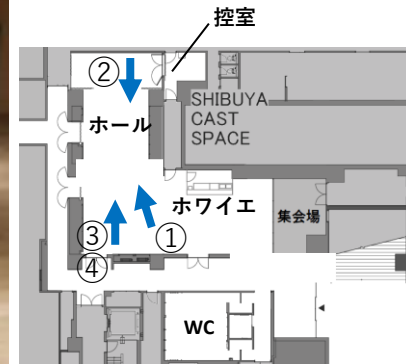

⑤明治通りから見た渋谷キャスト全体

⑥大階段方面（上）から見た広場

⑦広場から見た大階段

⑧エントランス+大階段

SHIBUYA CAST. GARDEN

⑨大階段正面

⑩上から見た大階段

⑪大階段中段

SHIBUYA CAST. SPACE

⑫エントランス

①ホール+ホワイエ

②ホール

③ホールから見たホワイエ

④ホワイエから見たホール

⑤ホワイエ (バーカウンター)

⑥バーカウンター内

⑦控室

レイアウト例① (シアター形式)

レイアウト例② (シアター形式)

レイアウト例③ (スクール形式)

レイアウト例④ (口の字)

レイアウト例⑤（島形式）