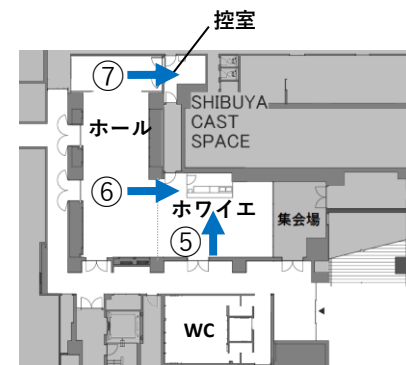

⑤明治通りから見た渋谷キャスト全体

⑥大階段方面（上）から見た広場

⑦広場から見た大階段

⑧エントランス+大階段

SHIBUYA CAST. GARDEN

⑨大階段正面

⑩上から見た大階段

⑪大階段中段

SHIBUYA CAST. SPACE

⑫エントランス

①ホール+ホワイエ

②ホール

③ホールから見たホワイエ

④ホワイエから見たホール

⑤ホワイエ (バーカウンター)

⑥バーカウンター内

⑦控室

レイアウト例① (シアター形式)

レイアウト例② (シアター形式)

レイアウト例③ (スクール形式)

レイアウト例④ (口の字)

レイアウト例⑤（島形式）